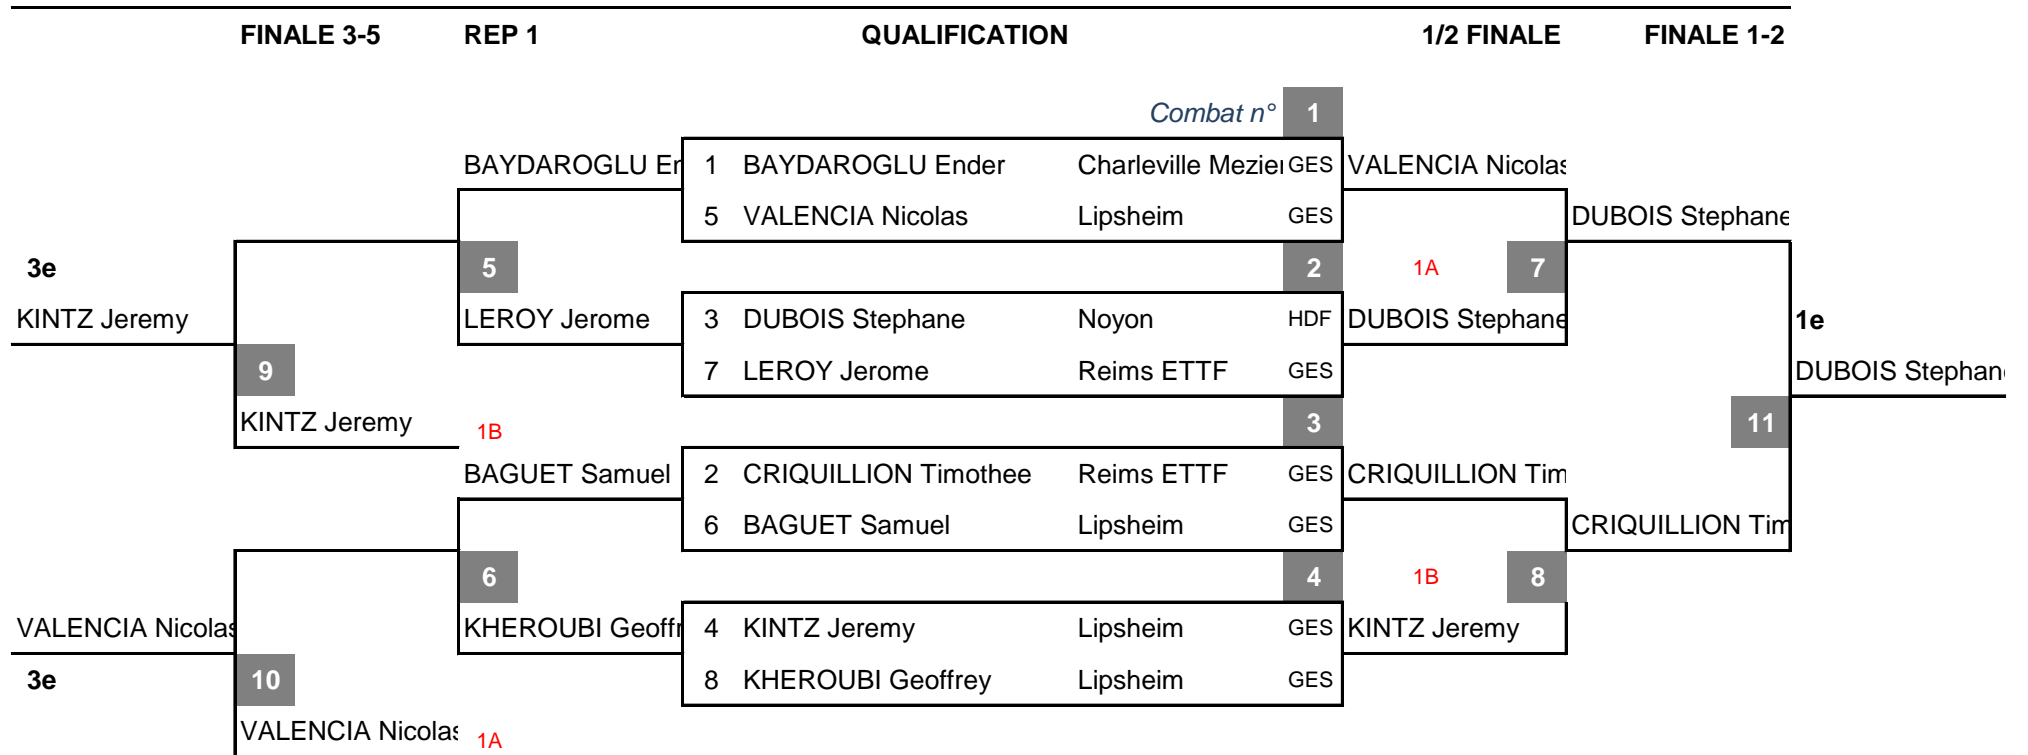

NOGI C SENIOR - 77 KG

N° app **CLASSEMENT**

3	1e	DUBOIS Stephane	Noyon	HDF
2	2e	CRIQUILLION Timothee	Reims ETTF	GES
4	3e	KINTZ Jeremy	Lipsheim	GES
5	3e	VALENCIA Nicolas	Lipsheim	GES
	5e			
	5e			
	7e			
	7e