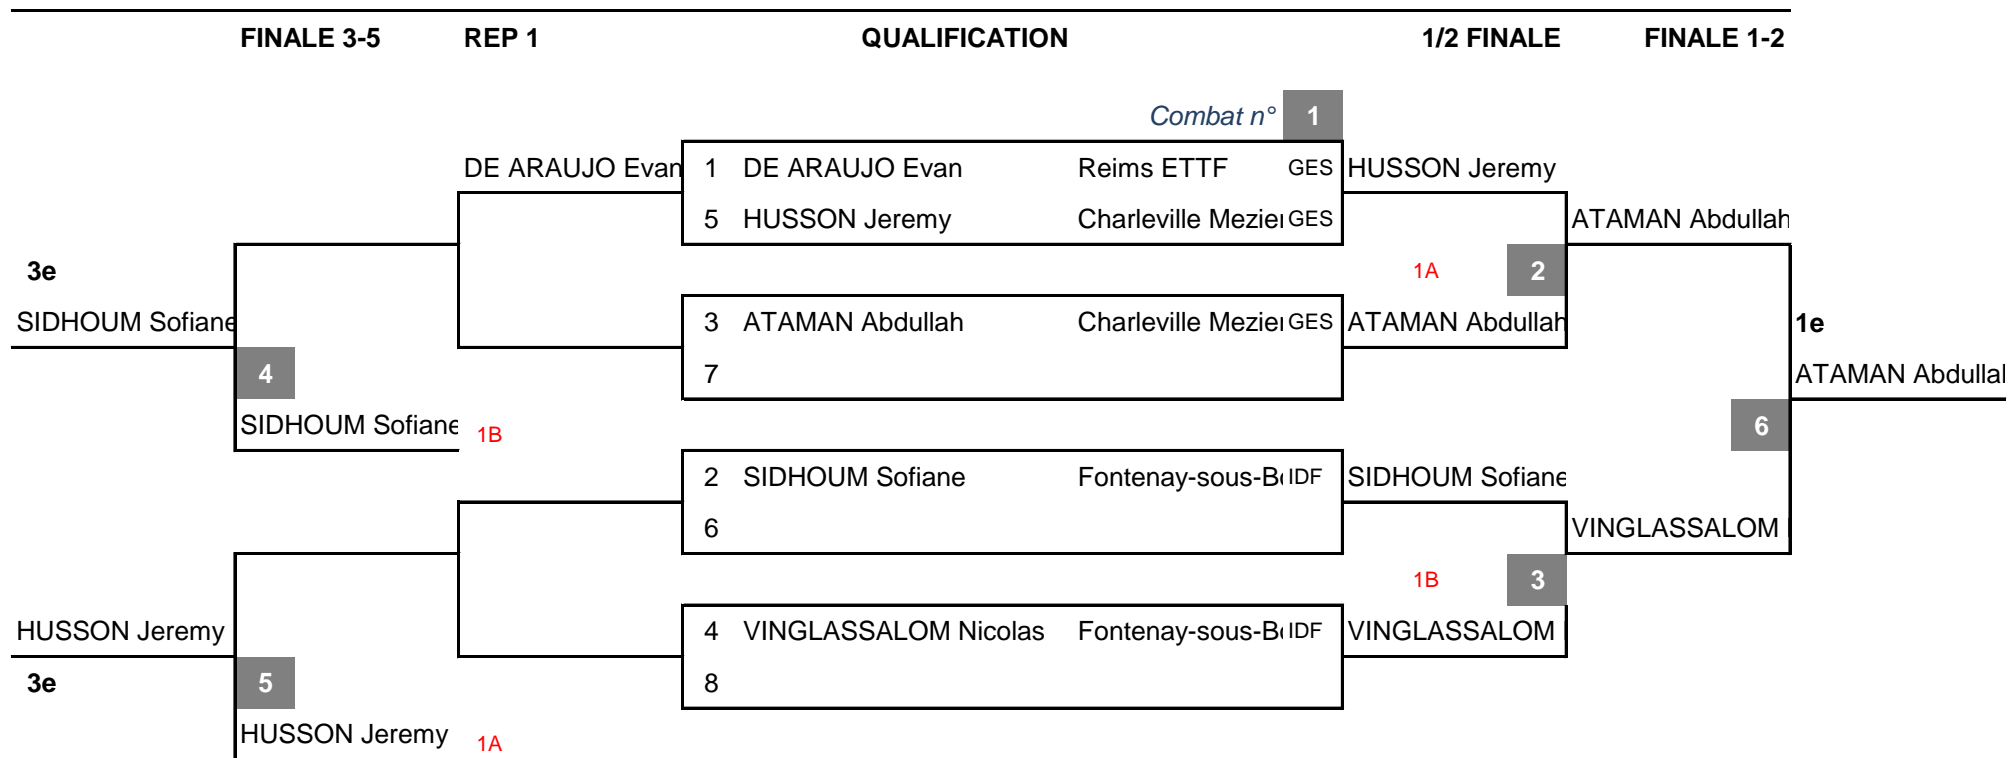

NOGI D SENIOR - 66 KG

N° app **CLASSEMENT**

3	1e	ATAMAN Abdullah	Charleville MezierGES
4	2e	VINGLASSALOM Nicolas	Fontenay-sous-BIDF
2	3e	SIDHOUM Sofiane	Fontenay-sous-BIDF
5	3e	HUSSON Jeremy	Charleville MezierGES
	5e		
	5e		
	7e		
	7e