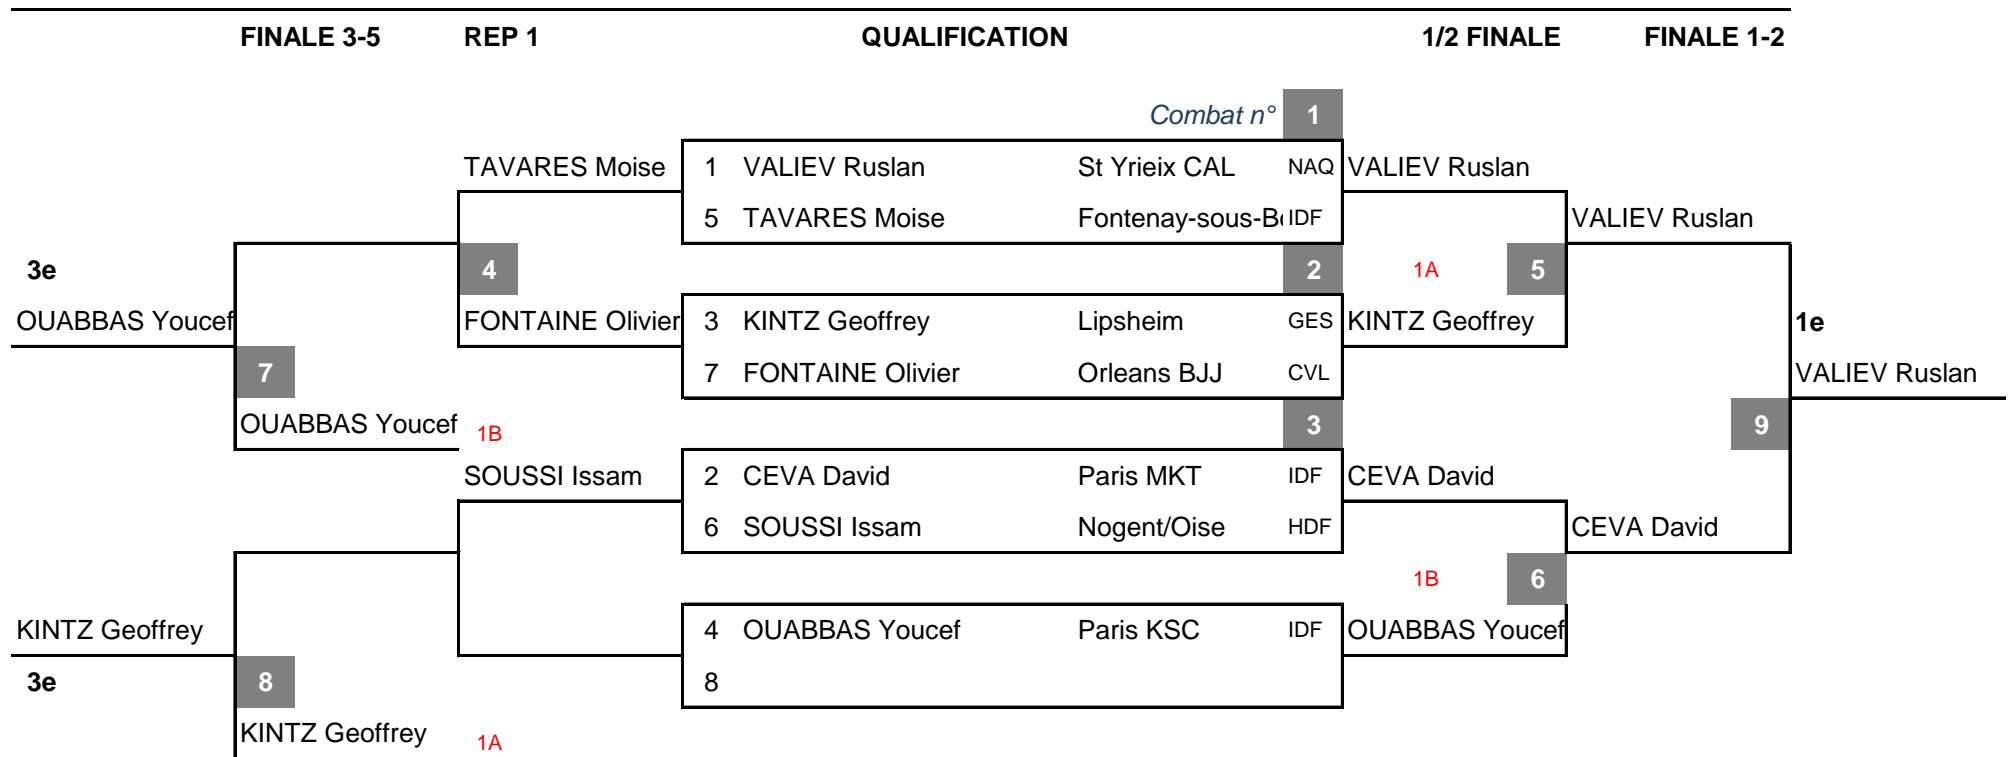

N° app **CLASSEMENT**

1	1e	VALIEV Ruslan	St Yrieix CAL	NAQ
2	2e	CEVA David	Paris MKT	IDF
4	3e	OUABBAS Youcef	Paris KSC	IDF
3	3e	KINTZ Geoffrey	Lipsheim	GES
	5e			
	5e			
	7e			
	7e