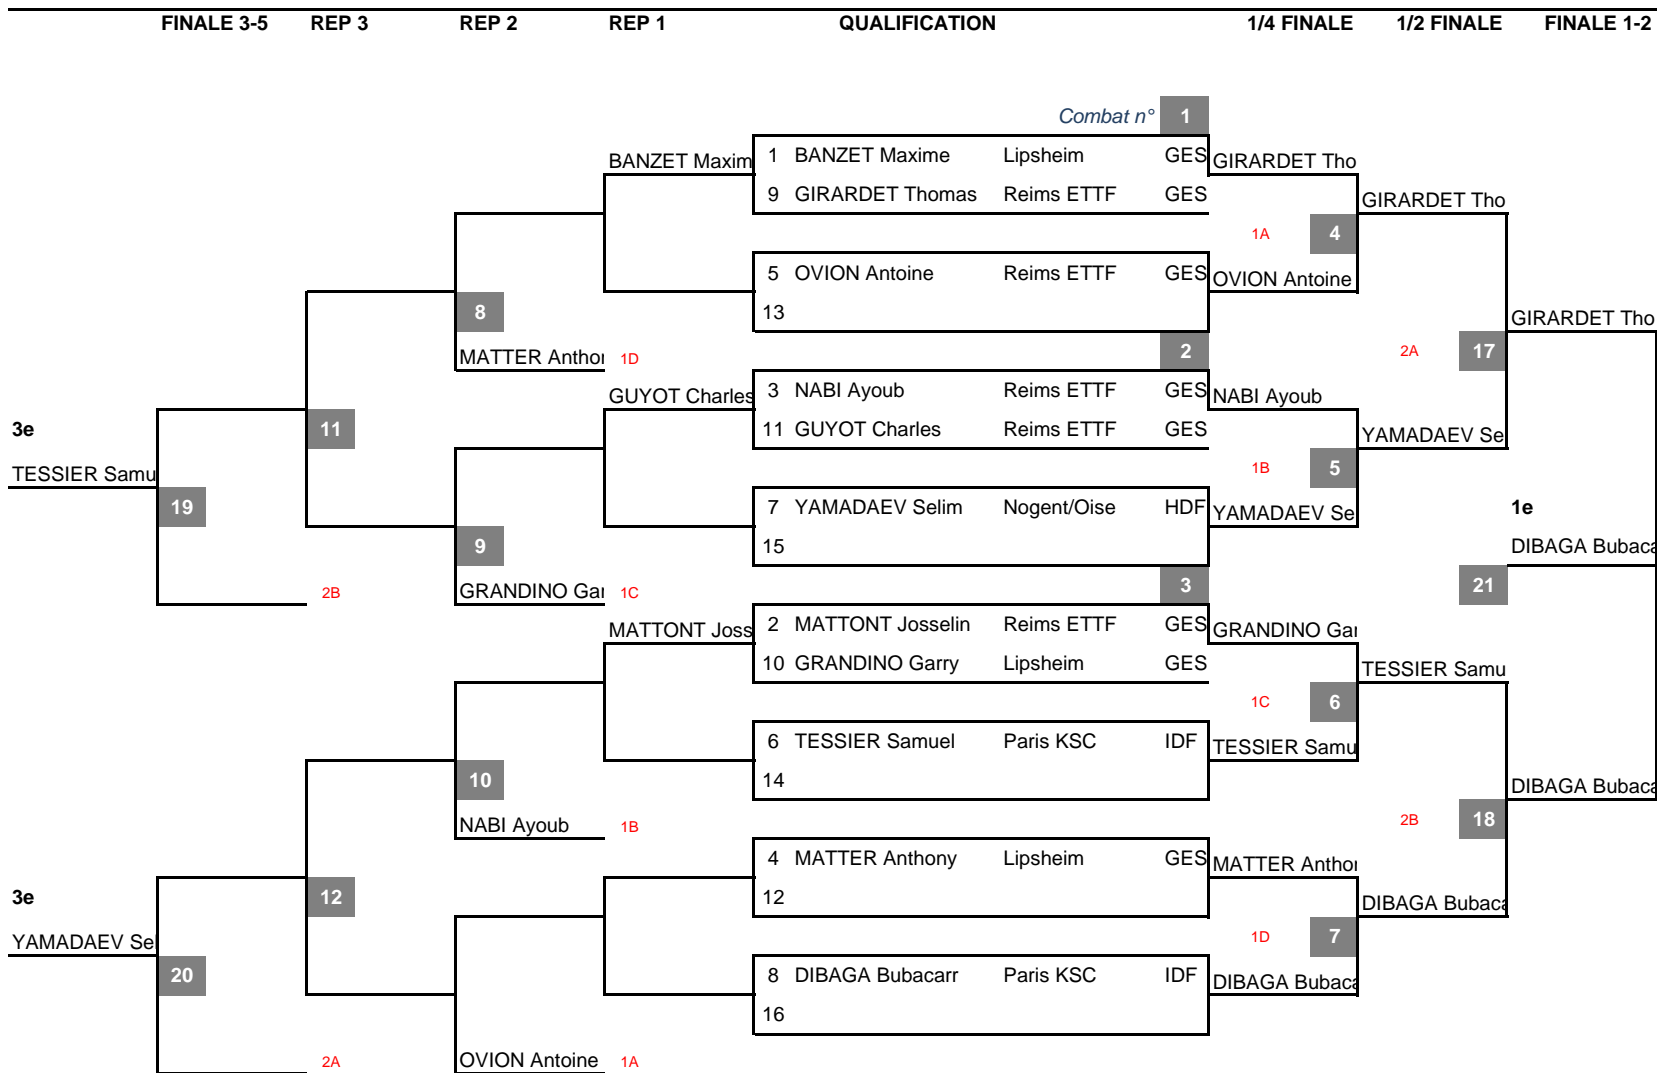

NOGI D SENIOR - 71 KG

CLASSEMENT	
8	1e DIBAGA Bubacarr Paris KSC IDF
9	2e GIRARDET Thom: Reims ETTF GES
6	3e TESSIER Samuel Paris KSC IDF
7	3e YAMADAEV Selim Nogent/Oise HDF
	5e
	5e
	7e
	7e
	9e
	9e
	9e
	9e
	13e
	13e
	13e
	13e