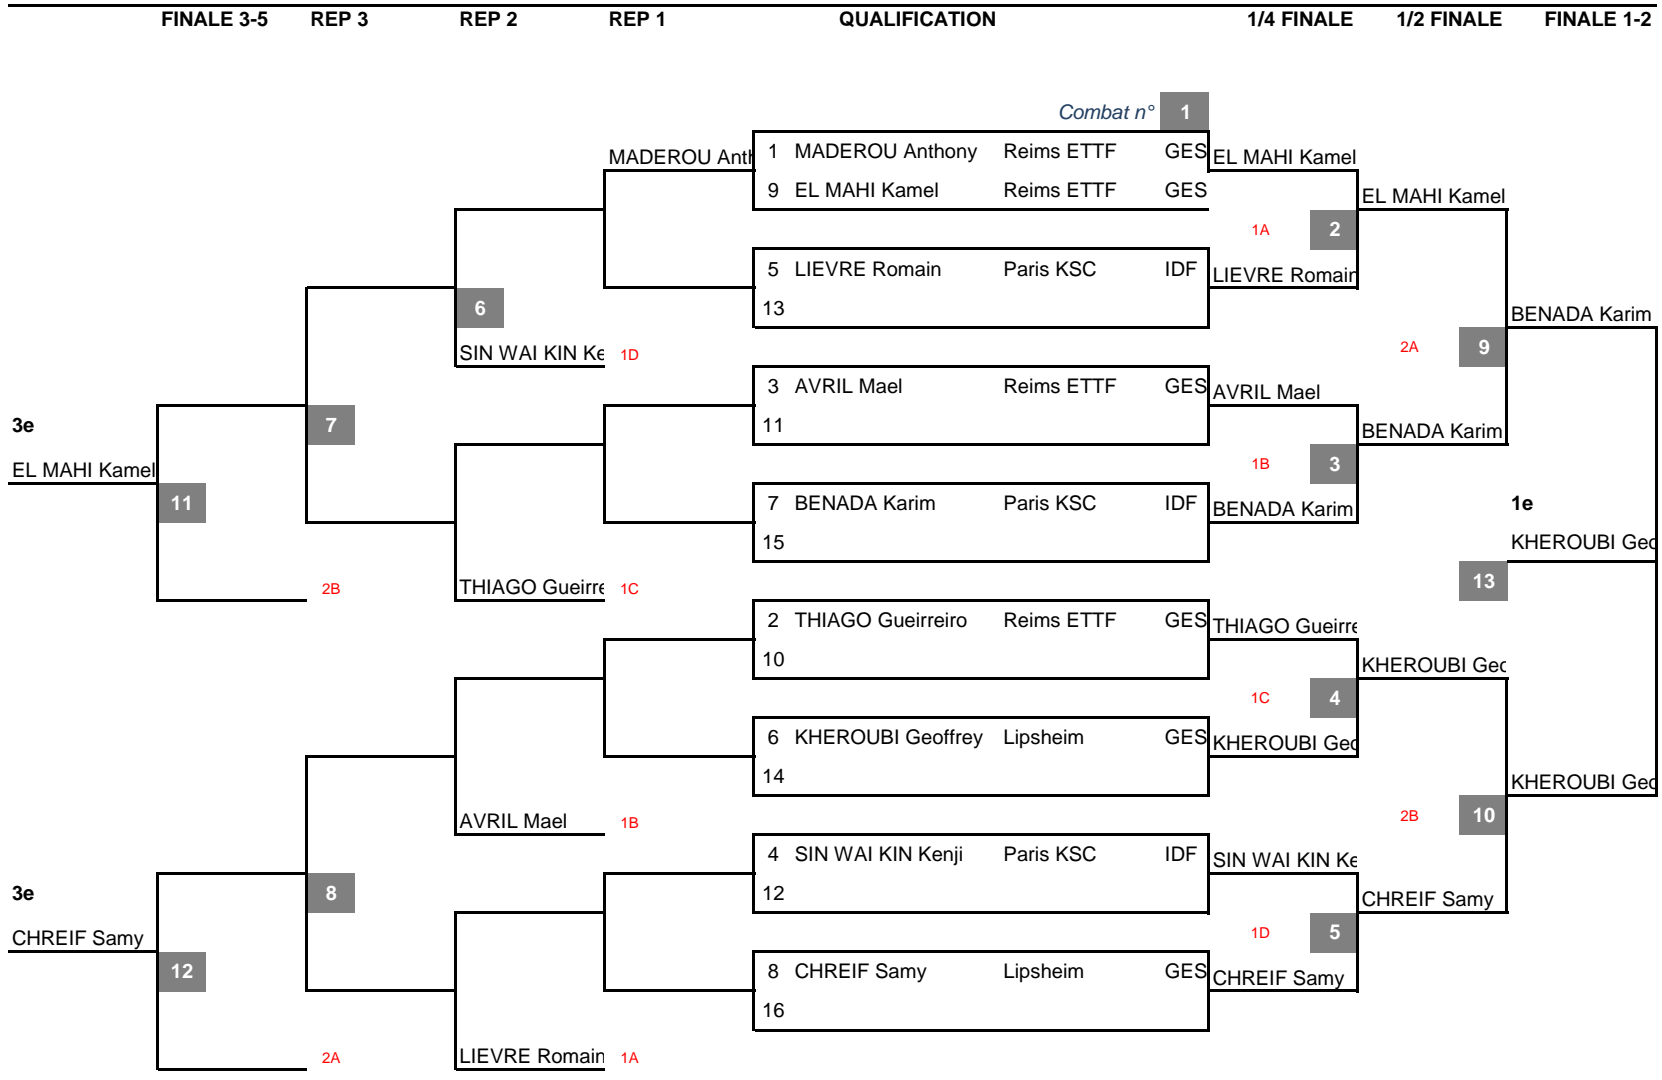

NOGI D SENIOR - 77 KG

N° app		CLASSEMENT	
6	1e	KHEROUBI Geoffi	Lipsheim GES
7	2e	BENADA Karim	Paris KSC IDF
9	3e	EL MAHI Kamel	Reims ETTF GES
8	3e	CHREIF Samy	Lipsheim GES
	5e		
	5e		
	7e		
	7e		
	9e		
	9e		
	9e		
	9e		
	13e		
	13e		
	13e		
	13e